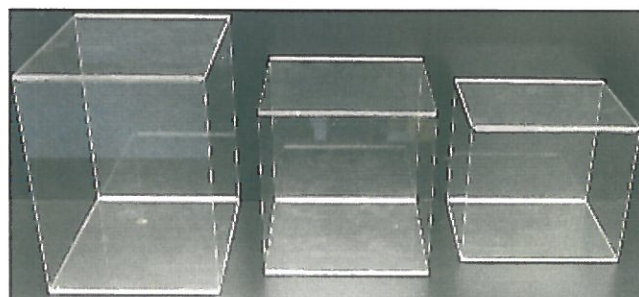

# アクリルブロックキットご提案

組み合わせパターンは無限大！！

自由に組み合わせてプライズ機にあったオリジナルBOXとしてご使用できます！！

## 基本セット内容

四角BOX	× 12個	(大4 中4 小4)
板 600mm	× 2枚	
板 400mm	× 2枚	
ジョイント	× 24個	

BOXサイズ 厚2mm 4面タイプ

大 W160×H190×D130

中 W130×H150×D130

小 W110×H130×D130

全部セットで  
**0P価格 9,980円**

## 組み立て参考例

ジョイントで簡単に合体することができます！！  
色々なパターンが可能なので、プライズ機のスペースを有効活用することができます。  
今まで出来なかった、配置が可能です！！

※別途オプションで吸盤を取り付ける事も可能です。

ジョイントチューブで挟むだけ。  
簡単に合体することができます。