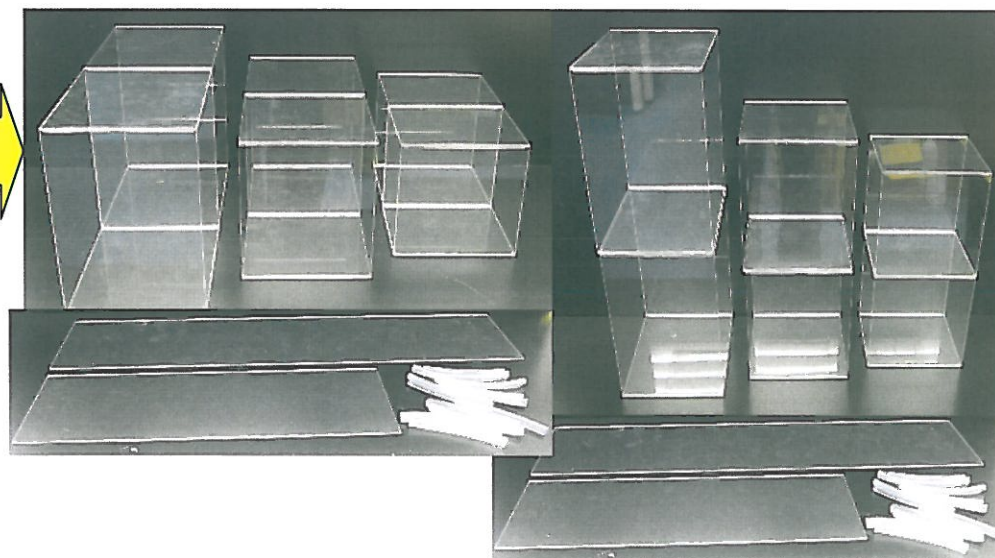

# アクリルブロックキットご提案

組み合わせパターンは無限大！！

自由に組み合わせてプライズ機にあったオリジナルBOXとしてご使用できます！！

## 基本セット内容

四角BOX	× 12個	(大4 中4 小4)
板 600mm	× 2枚	
板 400mm	× 2枚	
ジョイント	× 24個	

BOXサイズ 厚2mm 4面タイプ

大 W160×H190×D130

中 W130×H150×D130

小 W110×H130×D130

全部セットで  
**0P価格 9,980円**

## 組み立て参考例

ジョイントで簡単に合体することができます！！  
色々なパターンが可能なので、プライズ機のスペースを有効活用することができます。  
今まで出来なかった、配置が可能です！！

※別途オプションで吸盤を取り付ける事も可能です。

ジョイントチューブで挟むだけ。  
簡単に合体することができます。

## 価格一覧表

商品名	OP価格	
BOX 12個（大4 中4 小4） + 付属商品	9,980円	
大 BOX 12個セット + 付属商品	11,980円	
中 BOX 12個セット + 付属商品	9,980円	
小 BOX 12個セット + 付属商品	8,980円	
大 BOX 単品	1,500円	
中 BOX 単品	1,400円	
小 BOX 単品	1,200円	
L600板 単品	3点が上記の付属商品となります。	1,800円
L400板 単品		1,500円
ジョイント 単品		150円