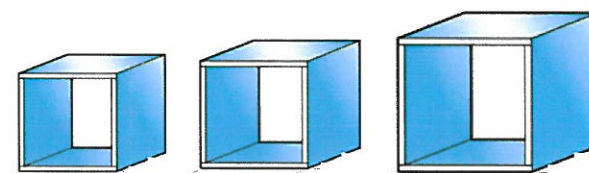

# アクリルブロックキットご提案

組み合わせパターンは無限大！！

自由に組み合わせてプライズ機にあったオリジナルBOXとしてご使用できます！！

## 基本セット内容

四角BOX	× 12個	(大4 中4 小4)
板 600mm	× 2枚	
板 400mm	× 2枚	
ジョイント	× 24個	

BOXサイズ 厚2mm 4面タイプ

大 W160×H190×D130

中 W130×H150×D130

小 W110×H130×D130

全部セットで  
**0P価格 9,980円**